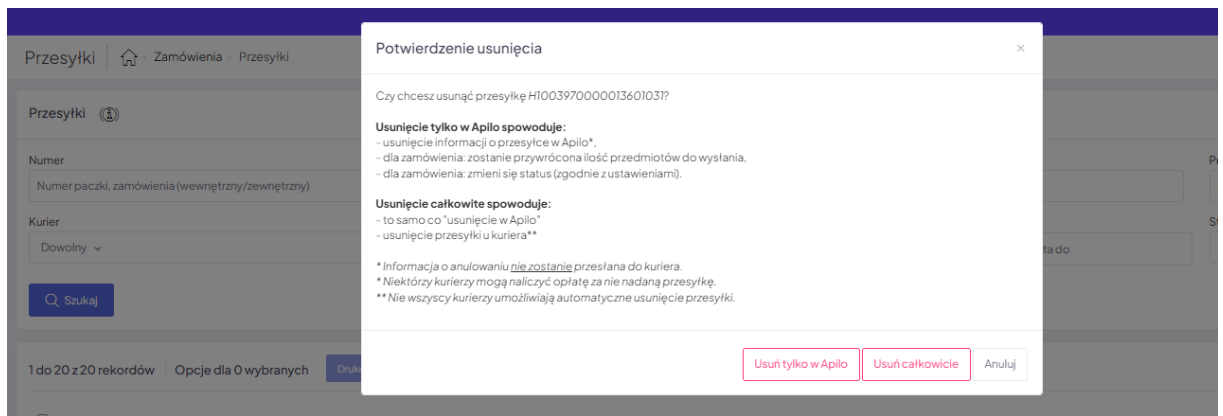

8. Další poznámky, niekedy sa vyskytujú

a. "Problém při vytváření LAST_MILE: Neoprávněné (skúsiť znova)" - Meest vracia problém s vytvorením označenia Last Mile. Skúste túto akciu znova, v prípade ďalšej chyby použite možnosť "Podpora integrácie" na <https://meest-international.atlassian.net/servicedesk/customer/portal/41>, kde sú uvedené detaily ako na snímke obrazovky: