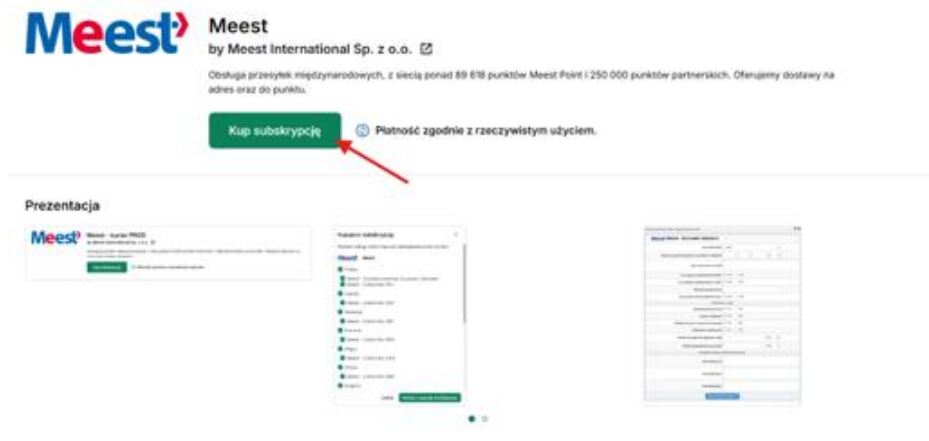

IdoSell - Meest Integration Guide

Meest Connection

1. Search for **the Meest** app and **click on "Buy Subscription."**

2. Fill in your contact details.

Kupujesz subskrypcję ✕

Formularz danych kontaktowych