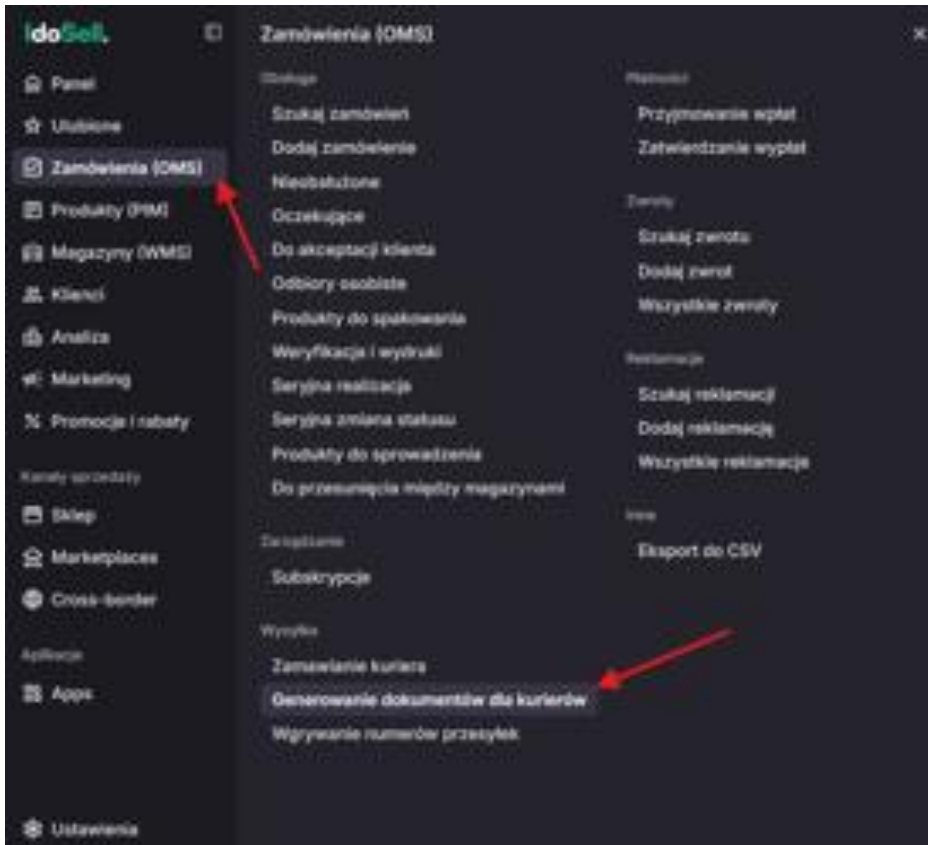

4. Select a date and click Next.

Wybierz rodzaje płatności	☒ Przedpłata	☒ Za pobraniem
Data nadania	2026-02-02	
Dalej		

5. Select Meest - Economic Standard and Generate.

☐	Usługa kurierska	Zamówienia	Zwroty	Reklamacje
☒	Meest - Economic Standard	1	☒	☐

Adres nadawcy na księgach nadawczych IAI-Shop.com z danych Twojej firmy

[Wygeneruj](#)

6. Download the manifest.